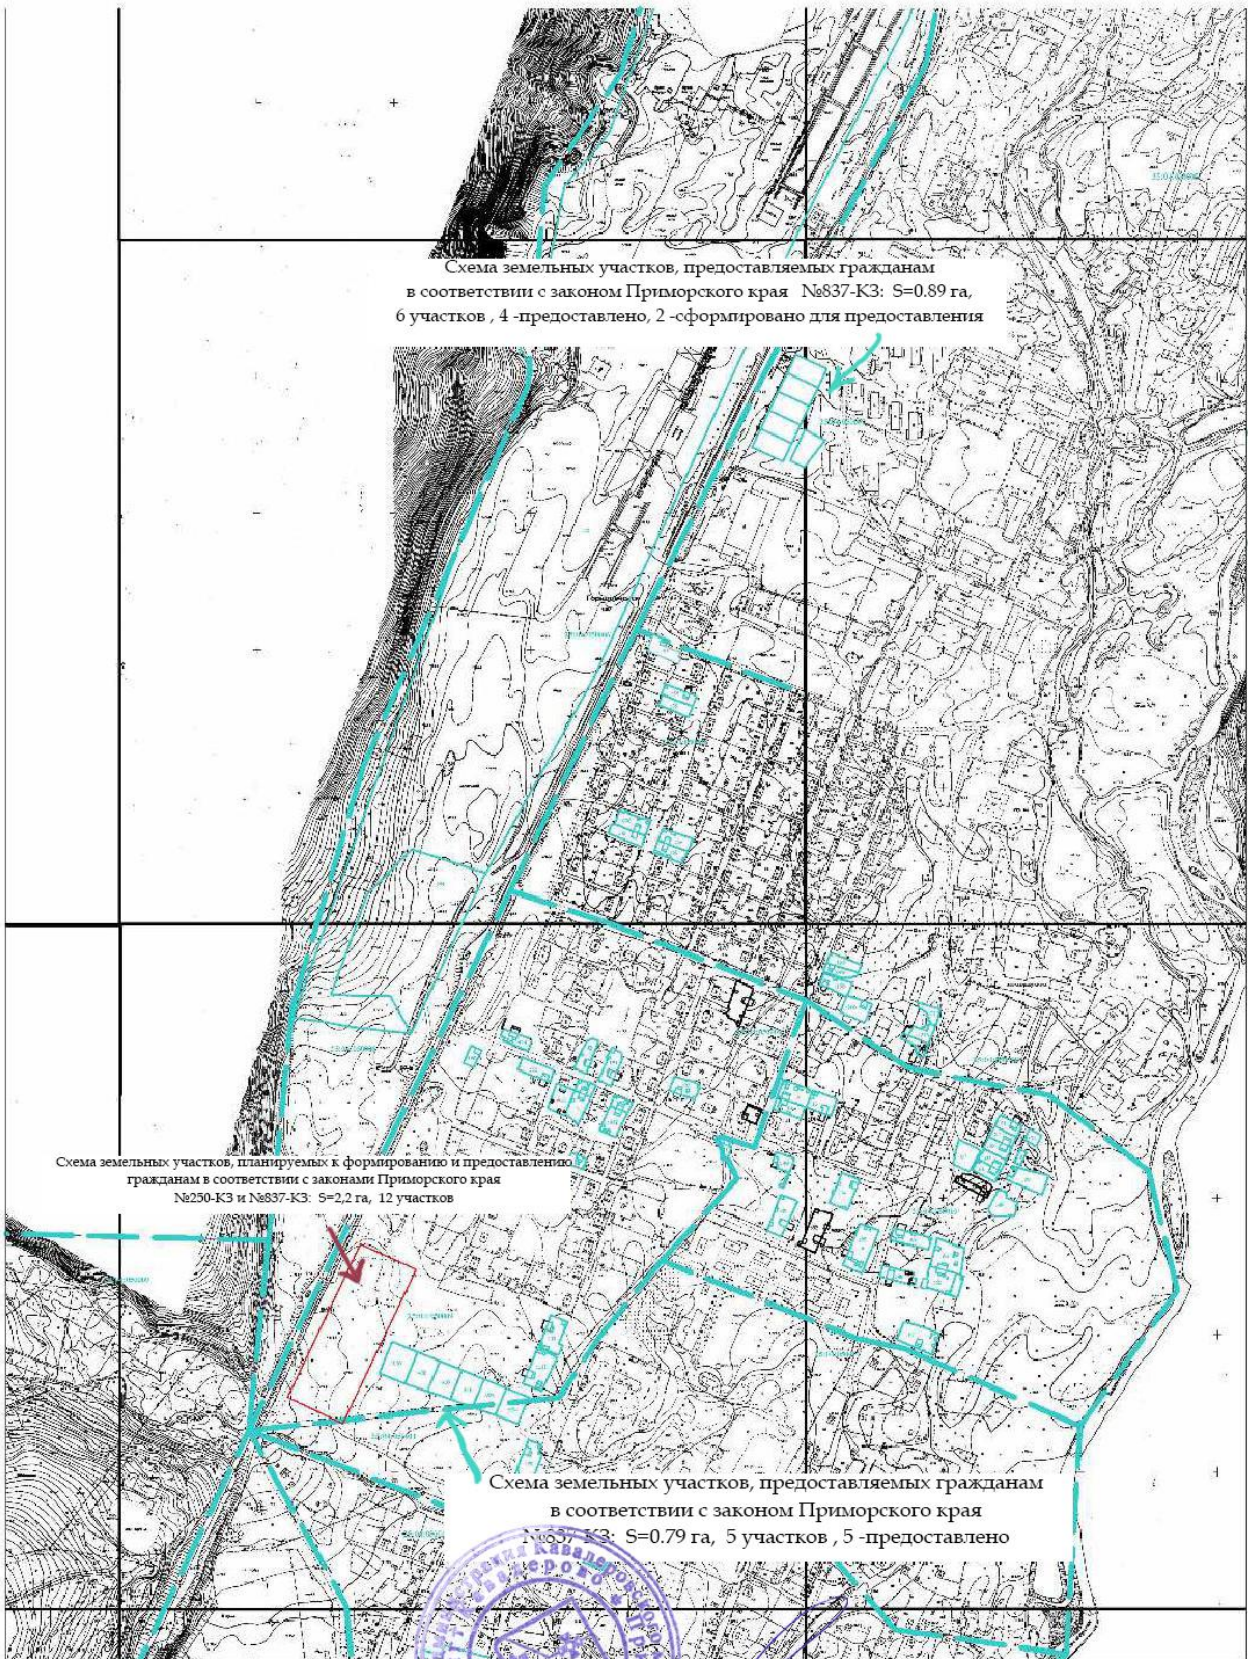

схема земельных участков, планируемых к формированию и предоставлению

гражданам в соответствии с законами Приморского края

№250-КЗ и №837-КЗ: S=0.75 га, 5 участков

по адресу: Приморский край, Кавалеровский район,

п. Рудный

Масштаб 1:2000

Утверждаю

Глава Кавалеровского муниципального района
Зайцев С.Ю.

Схемы земельных участков, предоставляемых
гражданам в рамках законов №837-КЗ и №250-КЗ

Приморский край, Кавалеровский район,
пгт. Горнореченский
Масштаб 1:10000