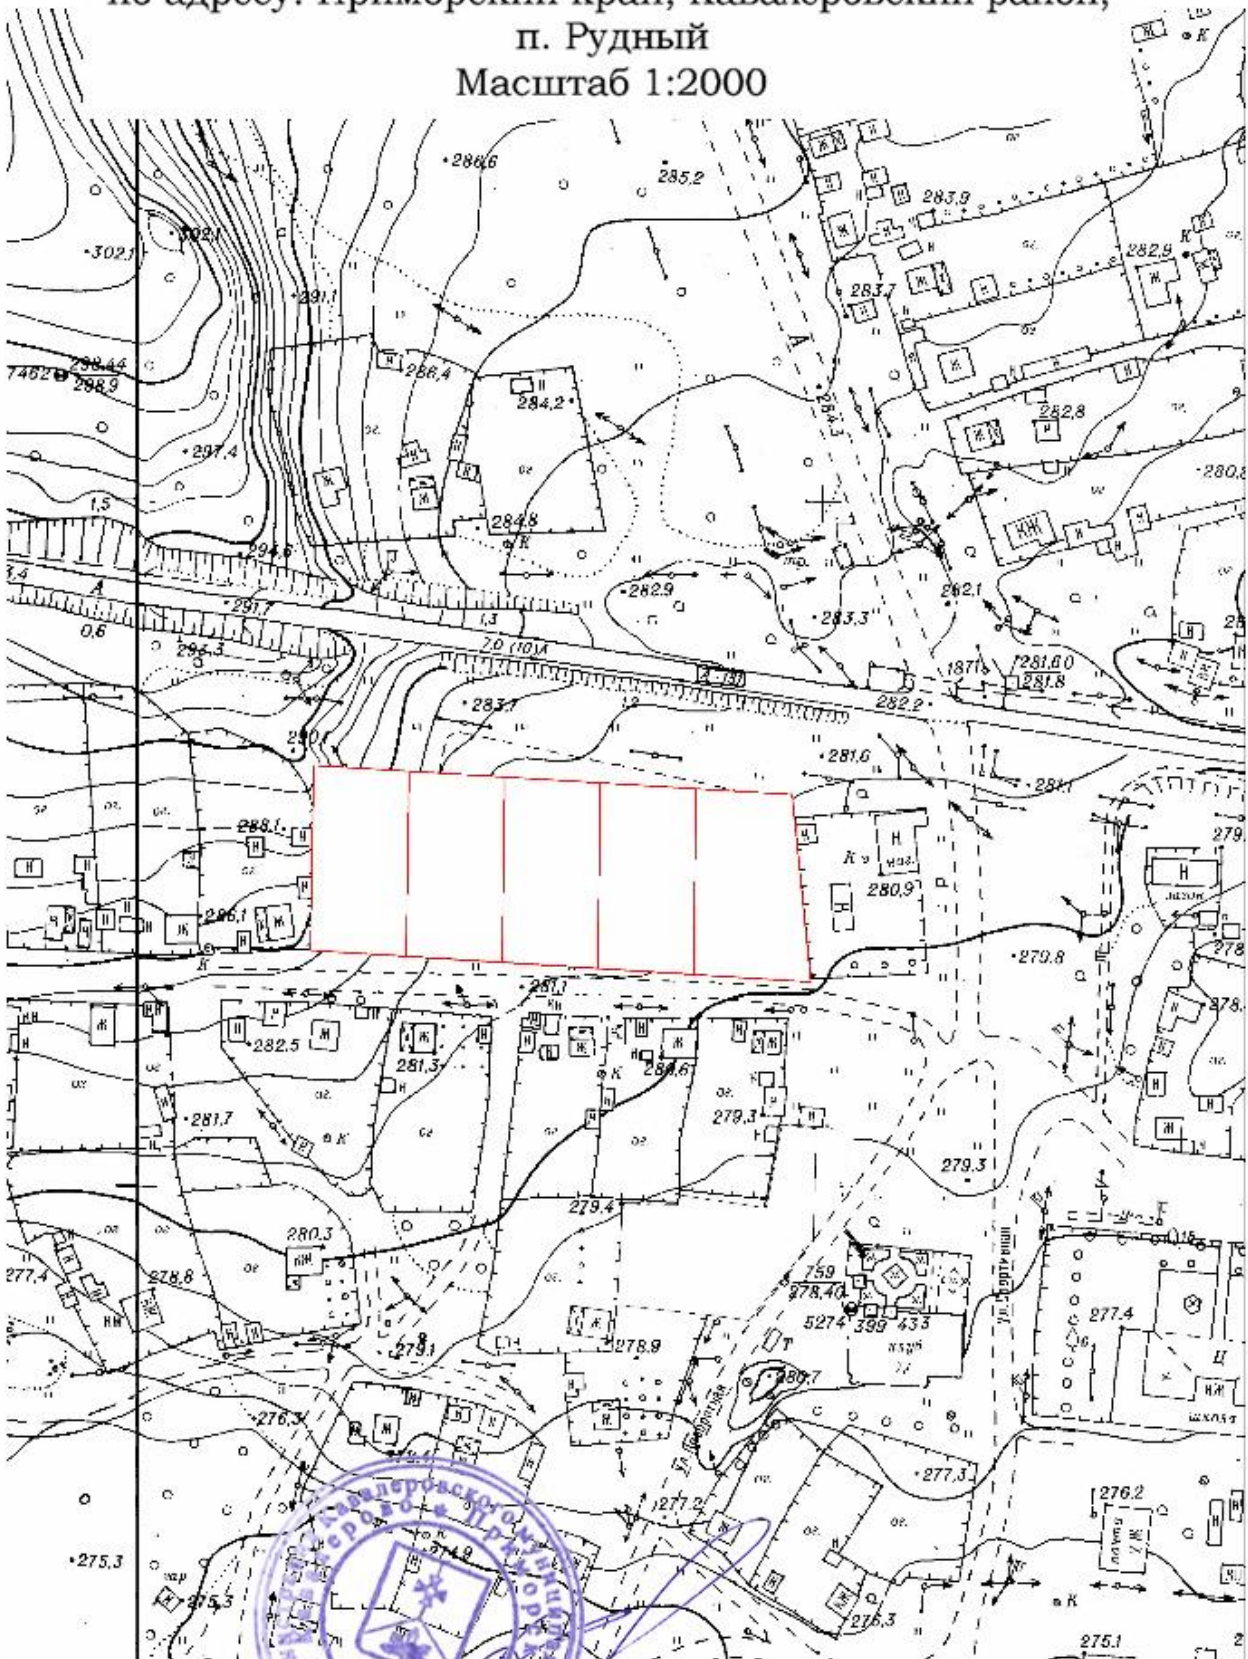

схема земельных участков, планируемых к формированию и предоставлению

гражданам в соответствии с законами Приморского края

№250-КЗ и №837-КЗ: S=0.75 га, 5 участков

по адресу: Приморский край, Кавалеровский район,

п. Рудный

Масштаб 1:2000

Утверждаю

Глава Кавалеровского муниципального района
Зайцев С.Ю.

Схемы земельных участков, предоставляемых
гражданам в рамках законов №837-КЗ и №250-КЗ

Приморский край, Кавалеровский район,
пгт. Горнореченский
Масштаб 1:10000