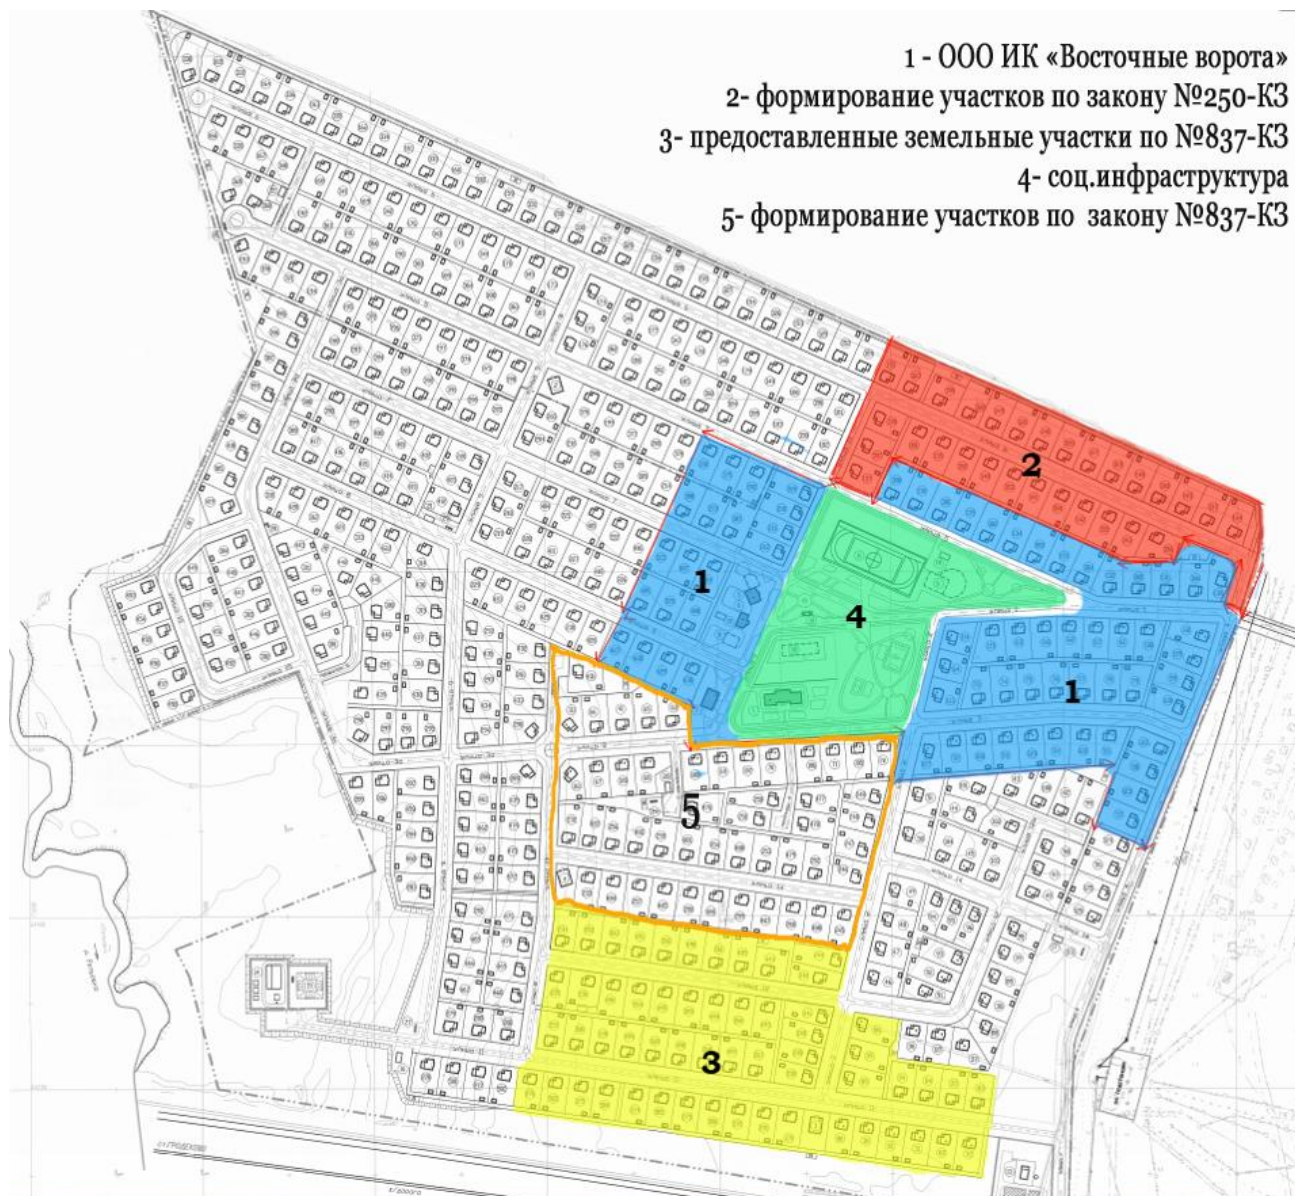

**Директор департамента**

**Н.С. Соколовой**

На письмо Администрации Приморского края от 28 февраля 2014 г № 11/1258 в соответствии с поручением Губернатора Приморского края В.В. Миклушевского администрация Михайловского муниципального района направляет в Ваш адрес карту с отображением на ней границ предоставленных и планируемых к предоставлению земельных участков для многодетных граждан.

## КАРТА

**Земельного участка малоэтажной застройки, расположенного в 105 м по направлению на северо-восток от ориентира жилого дома, расположенного за пределами земельного участка, адрес ориентира: с. Михайловка, ул. Калининская, д. 3**